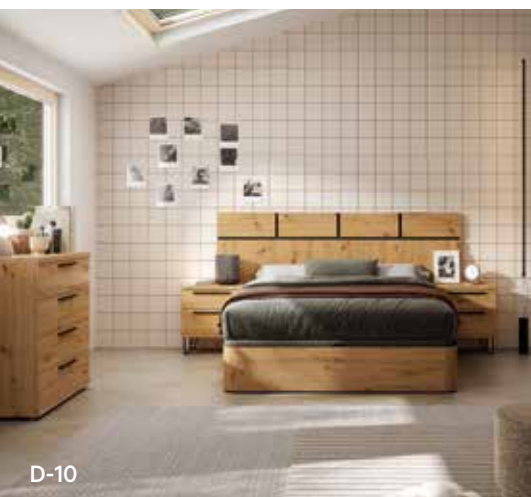

D-09

D-11

D-10