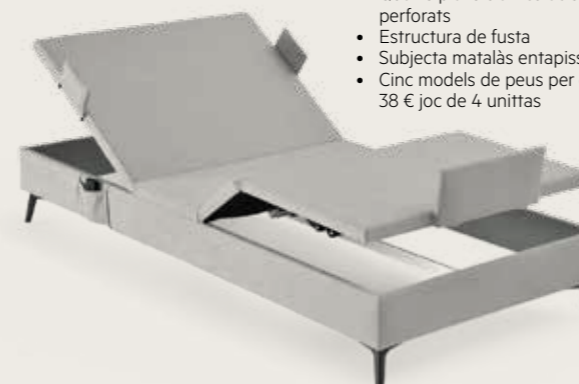

SL-211

- Teixit stretch
- Fibra antial·lèrgica 170gr
- Visco 3cm D-50k
- Nucli ergofoam HR 17cm D-26k
- Articulable
- Desenfundable i rentable en sec

MIDES	90x190cm
PVP PACK	656€

PROMOCIÓ PACK DINAMARCA

DINAMARCA

- Llit entapissat articulad elèctric
- Quatre plans d'articulació perforats
- Estructura de fusta
- Subjecta matalàs entapissat
- Cinc models de peus per escollir 38 € joc de 4 unitats

HYBRID OSLO (VISCO)
O
HYBRID LUGANO (MOLLES)