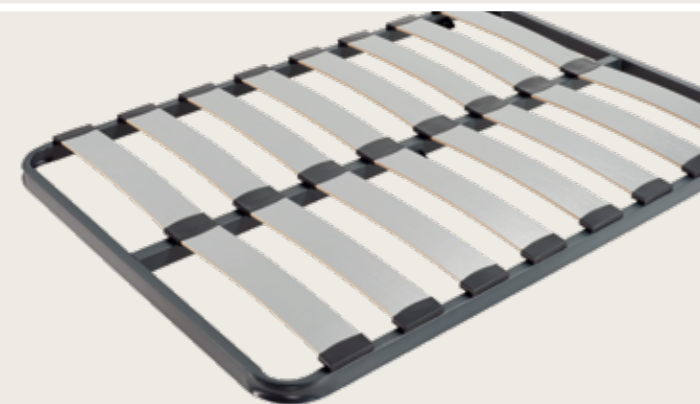

SL-400

1. Bastidor metàl·lic d'acer de 40 x 30 cm
   - Amb pintura epoxi de color plata
   - Làmines de faig de 12 cm d'amplada
   - Platina d'acer soldada per a la fixació de potes rodones
2. **PEUS NO INCLOSOS:**
3. Fusta o metall: **4 €/unitat**

MIDES	90x190 cm	135x190 cm	150x190 cm
PVP.	89 €	135 €	145 €