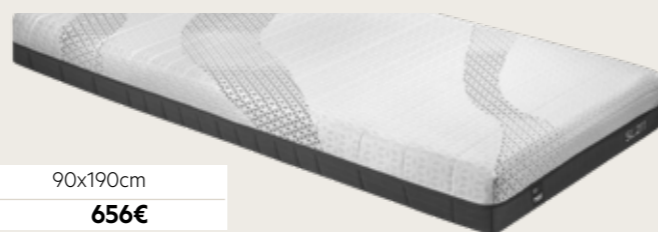

SL-211

- Teixit stretch
- Fibra antial·lèrgica 170gr
- Visco 3cm D-50k
- Nucli ergofoam HR 17cm D-26k
- Articulable
- Desenfundable i rentable en sec

MIDES	90x190cm
PVP PACK	656€

PROMOCIÓ PACK DINAMARCA

DINAMARCA

- Llit entapissat articulad elèctric
- Quatre plans d'articulació perforats
- Estructura de fusta
- Subjecta matalàs entapissat
- Cinc models de peus per escollir 38 € joc de 4 unitats

HYBRID OSLO (VISCO)
O
HYBRID LUGANO (MOLLES)