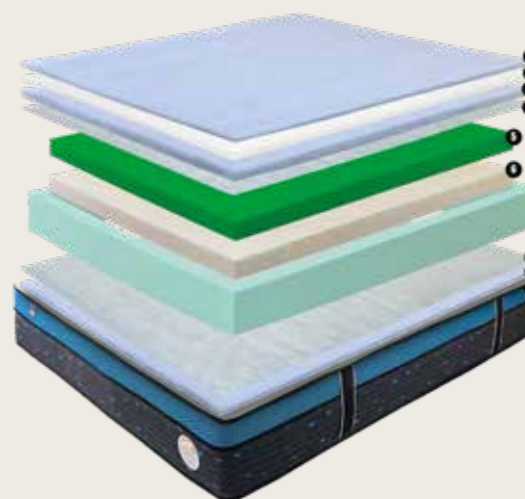

VISCO PREMIUM

SORRENTO

1. Boatherm.
2. Hsoff adaptaplus
3. Boatherm.
4. Texpun.
5. Com-Cell Form HRF30 de 10 cm.
6. Com-Cell Form HRS30 de 10 cm.

Sistema d'estructura cel·lular oberta que proporciona una transpiració excel·lent. Composició de diferents fermes en un mateix matalàs, ferm i medium.